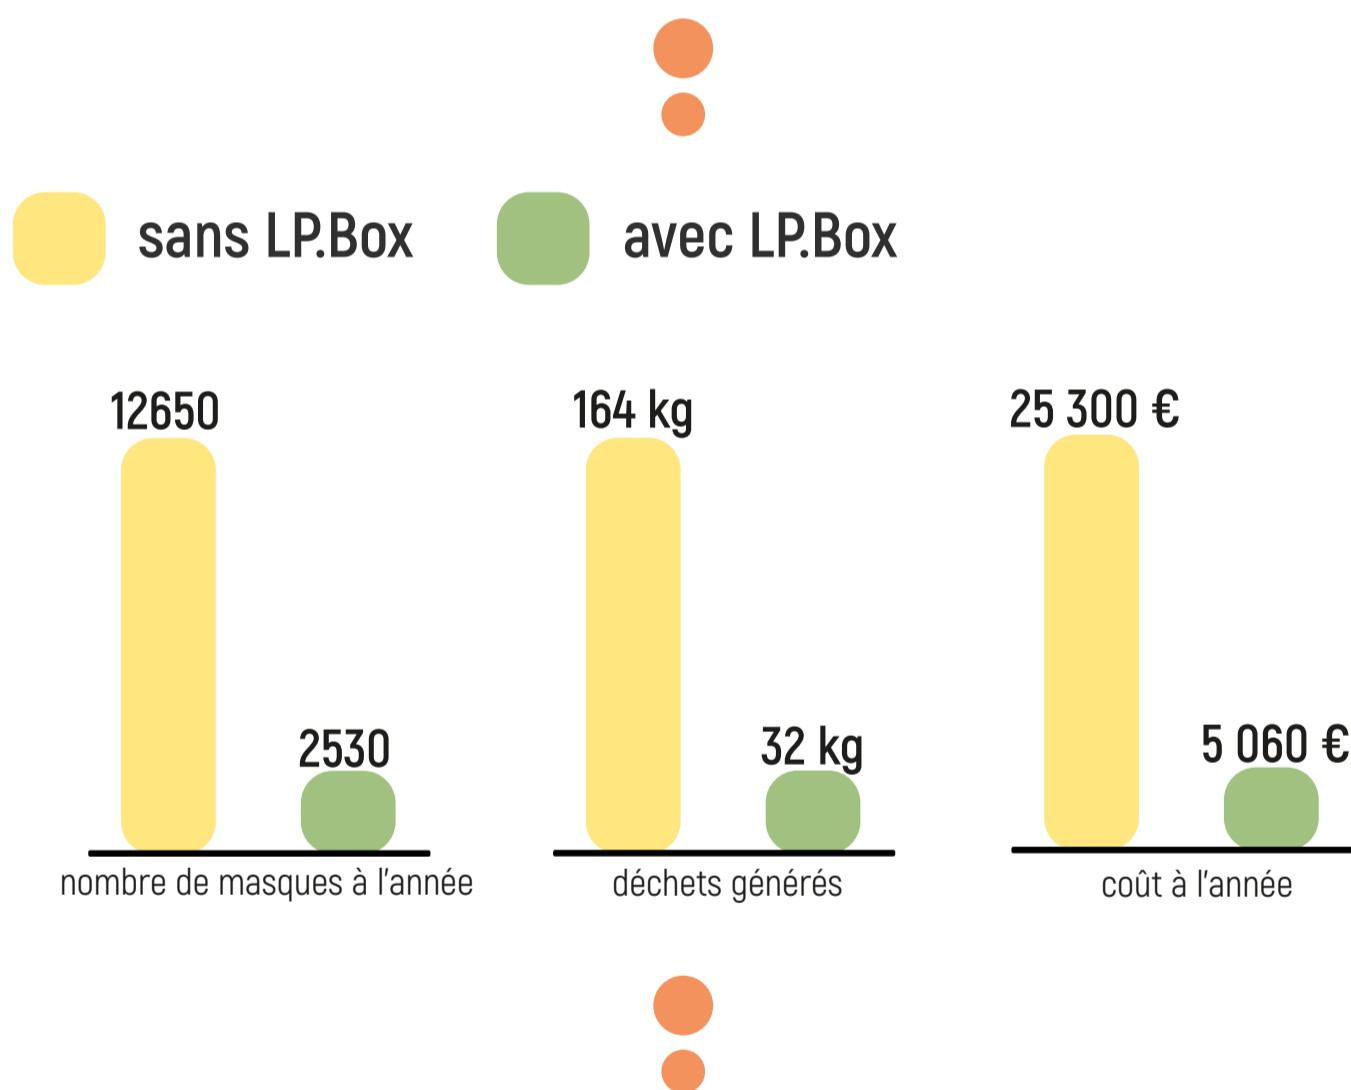

Pourquoi désinfecter et réutiliser les masques FFP2 grâce à la LP.Box de Sanodev ?

Les masques ffp2 ont une durée de vie de 8 heures. Au-delà, la barrière physique n'est plus assurée. 1 salarié consomme 5 masques par semaine. La LP.Box permet de désinfecter les masques et de réduire la consommation à un masque par employé par semaine.

A l'année, pour l'entreprise, c'est une réduction de consommation de 10 120 masques, une économie de 20 240 €* et 132 kg de déchets évités.

**il faut déduire de ce coût l'achat (1ère année) ou la location de la machine (coût récurrent)*