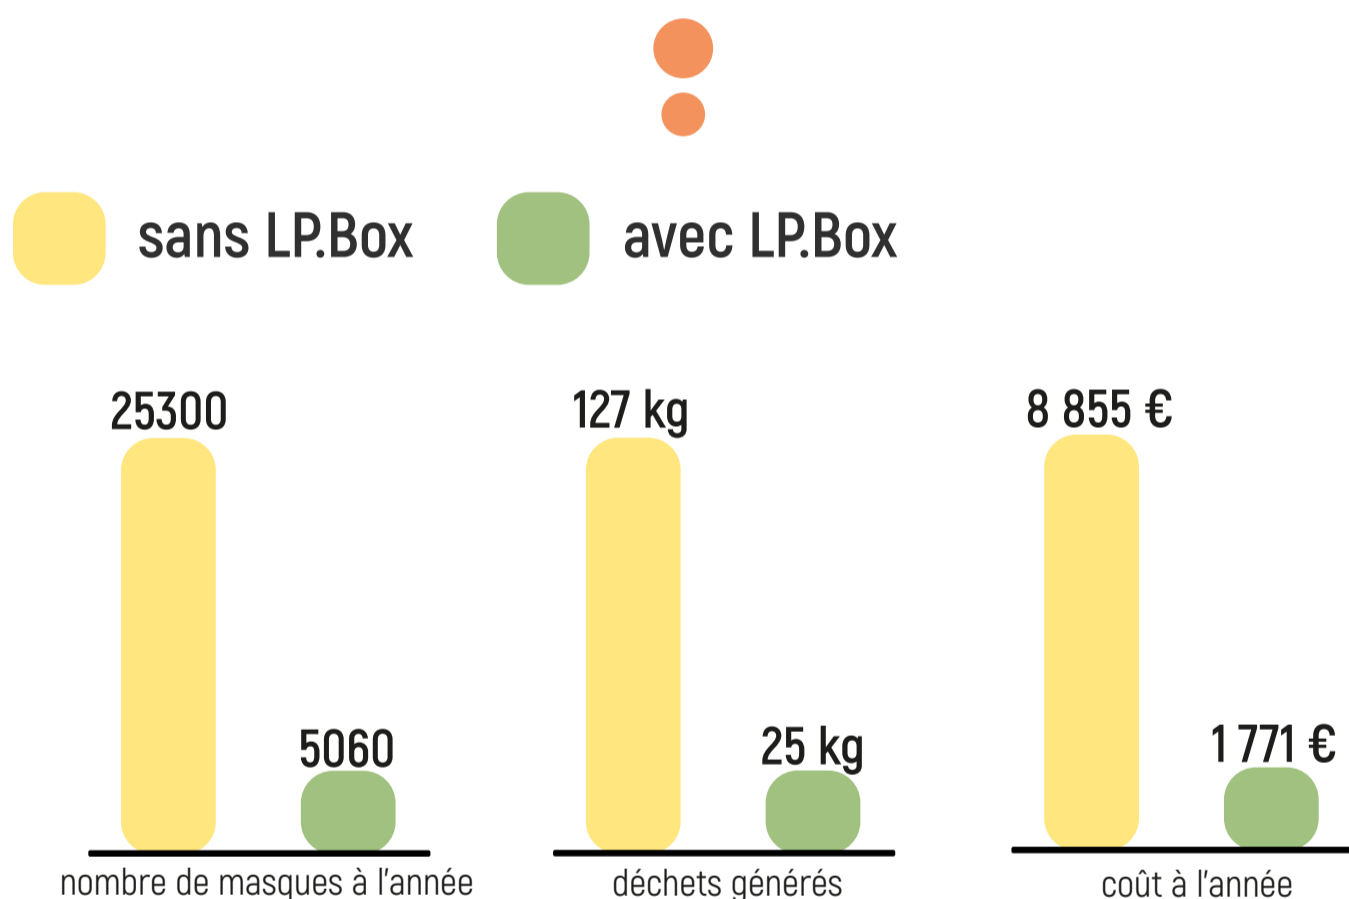

Pourquoi désinfecter et réutiliser les masques chirurgicaux grâce à la LP.Box de Sanodev ?

Les masques chirurgicaux ont une durée de vie de 4 heures. Au-delà, la barrière physique n'est plus assurée. 1 salarié consomme 10 masques par semaine. La LP.Box permet de désinfecter les masques et de réduire la consommation à 2 masques par employé par semaine.

A l'année, pour l'entreprise, c'est une réduction de consommation de 20 240 masques, une économie de 7 084 €* et 102 kg de déchets évités.

**il faut déduire de ce coût l'achat (1ère année) ou la location de la machine (coût récurrent)*